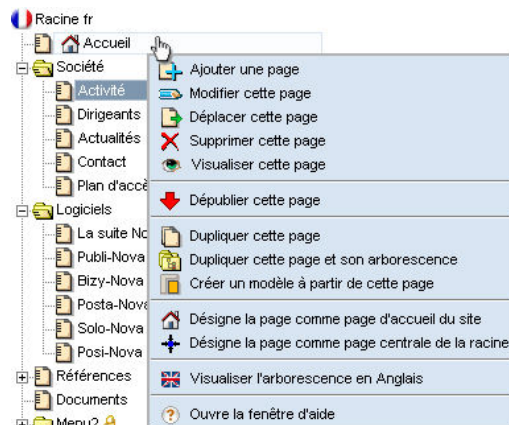

Modèle / déclinaison de couleur / logo / bandeau / slogan / style de texte

### > L'habillage qui vous va le mieux.

Vous trouverez le design, la structure et la mise en page de votre site qui vous correspondent parmi nos nombreux modèles disponibles. Il vous suffit ensuite de sélectionner la déclinaison de couleur qui vous inspire le plus.

Personnalisez ensuite les éléments de la structure. Un logo, un bandeau principal, un slogan, des styles de texte, vous êtes prêt pour vous présenter sous votre meilleur profil.

Navigation / liens internes et externes / plan du site / menu à plusieurs niveaux / pages cachées

### > Une navigation conviviale.

La navigation entre les pages participe grandement à l'ergonomie générale du site. Aussi, construisez une arborescence complète avec deux menus distincts dont un principal pouvant avoir plusieurs niveaux. Publiez automatiquement un plan de site, créez facilement vos liens vers d'autres sites ou vers vos propres pages. SoloNova présente tous les outils nécessaires pour concevoir un site où tous les visiteurs s'y retrouveront parfaitement.